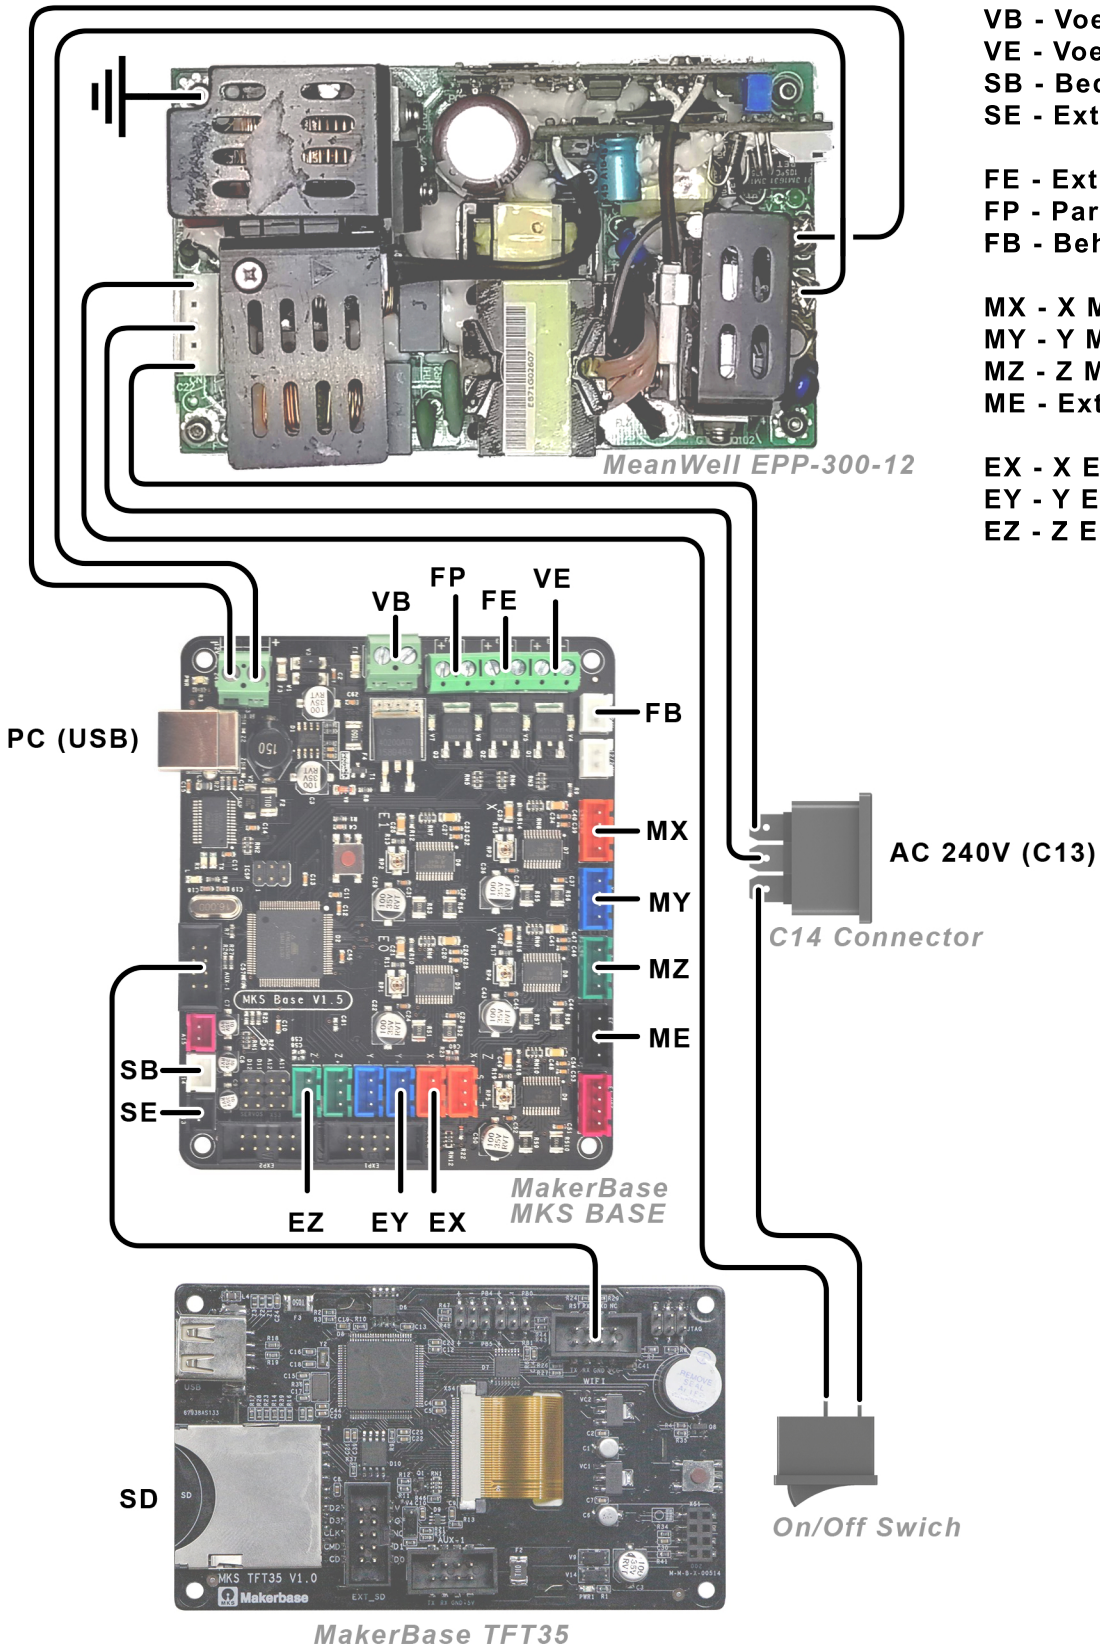

VB - Voeding Bed  
VE - Voeding Extruder  
SB - Bed Sensor  
SE - Extruder Sensor

FE - Extruder Fan  
FP - Part Fan  
FB - Behuizing Fan

MX - X Motor  
MY - Y Motor  
MZ - Z Motor  
ME - Extruder Motor

EX - X Eindstop  
EY - Y Eindstop  
EZ - Z Eindstop

MakerBase TFT35